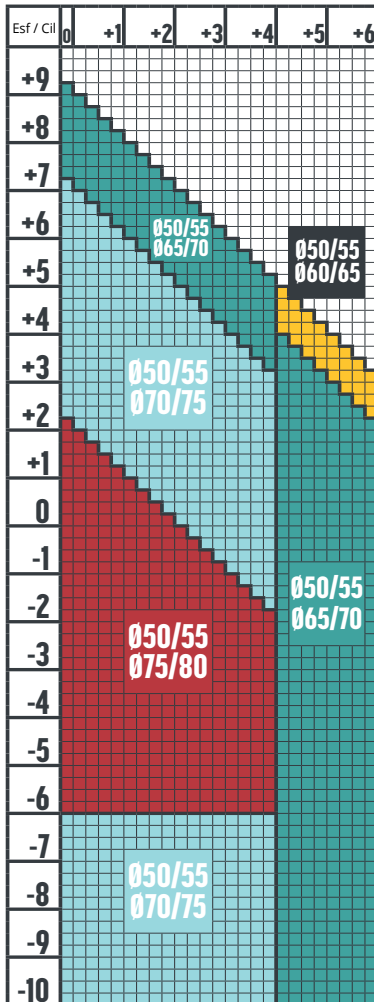

INVICTA SPORT 1,5
INVICTA DRIVE 1,5

Disponible con UV **Blue Protect**
Esf / Cil +9 -9 / +6

Adición	0.50 - 4.00 / 0.25
Tratamientos	HMC - HYDRO+ - ULTRA - ULTRA BLUE PURE - ESPEJO
Color	Máximo 85%

PASILLOS	ALTURA MÍNIMA MONTAJE
XS 14 mm	15-16 mm
XS/X 15 mm	16-17 mm
S 16 mm	17-18 mm
S/M 17 mm	18-19 mm
M 18 mm	19-20 mm
M/L 19mm	20-21 mm
L 20 mm	21-22 mm