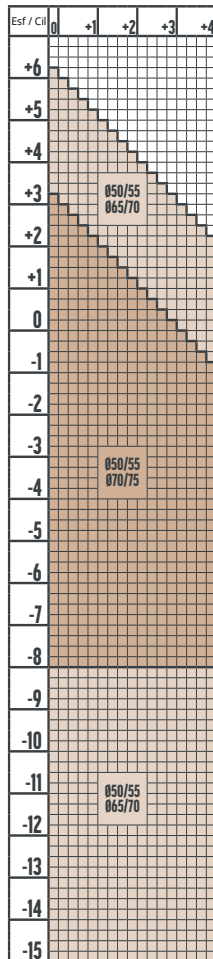

INVICTA SPORT 1,74  
INVICTA DRIVE 1,74

POTENCIAS COLOREABLES

<b>Adición</b>	0.50 - 4.00 / 0.25
<b>Tratamientos</b>	HMC -HYDRO+- ULTRA - ULTRA BLUE
<b>Color</b>	Máximo 75 %

PASILLOS	ALTURA MÍNIMA MONTAJE
XS 14 mm	15-16 mm
XS/X 15 mm	16-17 mm
S 16 mm	17-18 mm
S/M 17 mm	18-19 mm
M 18 mm	19-20 mm
M/L 19mm	20-21 mm
L 20 mm	21-22 mm

INVICTA SPORT 1,67  
INVICTA DRIVE 1,67

Disponible con UV **Blue Protect**

<b>Adición</b>	0.50 - 4.00 / 0.25
<b>Tratamientos</b>	HMC - HYDRO+ - ULTRA - ULTRA BLUE ESPEJO
<b>Color</b>	Máximo 85%

<b>PASILLOS</b>	<b>ALTURA MÍNIMA MONTAJE</b>
XS 14 mm	15-16 mm
XS/X 15 mm	16-17 mm
S 16 mm	17-18 mm
S/M 17 mm	18-19 mm
M 18 mm	19-20 mm
M/L 19mm	20-21 mm
L 20 mm	21-22 mm

INVICTA SPORT 1,6  
INVICTA DRIVE 1,6

Disponible con UV **Blue** Protect

<b>Adición</b>	0.50 - 4.00 / 0.25
<b>Tratamientos</b>	HMC - HYDRO+ - ULTRA - ULTRABLU - PURE - ESPEJO
<b>Color</b>	Máximo 85%

<b>PASILLOS</b>	<b>ALTURA MÍNIMA MONTAJE</b>
XS 14 mm	15-16 mm
XS/X 15 mm	16-17 mm
S 16 mm	17-18 mm
S/M 17 mm	18-19 mm
M 18 mm	19-20 mm
M/L 19mm	20-21 mm
L 20 mm	21-22 mm

PASILLOS	ALTURA MÍNIMA MONTAJE
XS 14 mm	15-16 mm
XS/X 15 mm	16-17 mm
S 16 mm	17-18 mm
S/M 17 mm	18-19 mm
M 18 mm	19-20 mm
M/L 19mm	20-21 mm
L 20 mm	21-22 mm