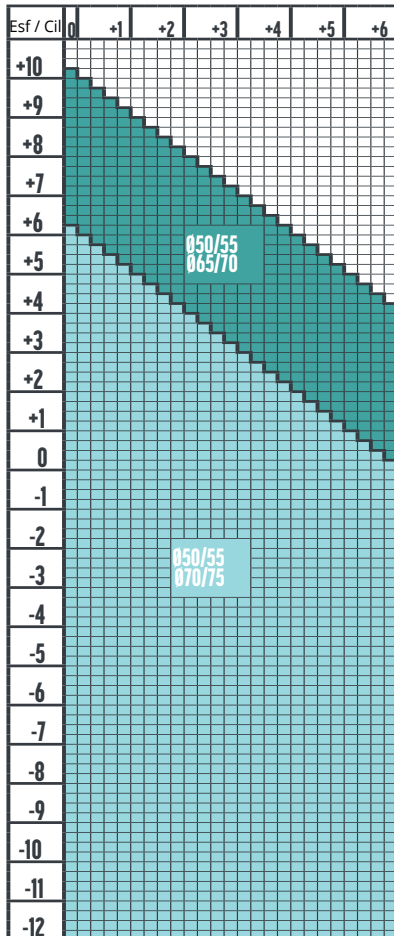

INVICTA SPORT 1,74  
INVICTA DRIVE 1,74

POTENCIAS COLOREABLES

<b>Adición</b>	0.50 - 4.00 / 0.25
<b>Tratamientos</b>	HMC -HYDRO+- ULTRA - ULTRA BLUE
<b>Color</b>	Máximo 75 %

PASILLOS	ALTURA MÍNIMA MONTAJE
XS 14 mm	15-16 mm
XS/X 15 mm	16-17 mm
S 16 mm	17-18 mm
S/M 17 mm	18-19 mm
M 18 mm	19-20 mm
M/L 19mm	20-21 mm
L 20 mm	21-22 mm

INVICTA SPORT 1,67  
INVICTA DRIVE 1,67

Disponible con UV **Blue Protect**

<b>Adición</b>	0.50 - 4.00 / 0.25
<b>Tratamientos</b>	HMC - HYDRO+ - ULTRA - ULTRA BLUE ESPEJO
<b>Color</b>	Máximo 85%

<b>PASILLOS</b>	<b>ALTURA MÍNIMA MONTAJE</b>
XS 14 mm	15-16 mm
XS/X 15 mm	16-17 mm
S 16 mm	17-18 mm
S/M 17 mm	18-19 mm
M 18 mm	19-20 mm
M/L 19mm	20-21 mm
L 20 mm	21-22 mm

INVICTA SPORT 1,6  
INVICTA DRIVE 1,6

Disponible con UV **Blue** Protect

<b>Adición</b>	0.50 - 4.00 / 0.25
<b>Tratamientos</b>	HMC - HYDRO+ - ULTRA - ULTRABLU - PURE - ESPEJO
<b>Color</b>	Máximo 85%

<b>PASILLOS</b>	<b>ALTURA MÍNIMA MONTAJE</b>
XS 14 mm	15-16 mm
XS/X 15 mm	16-17 mm
S 16 mm	17-18 mm
S/M 17 mm	18-19 mm
M 18 mm	19-20 mm
M/L 19mm	20-21 mm
L 20 mm	21-22 mm