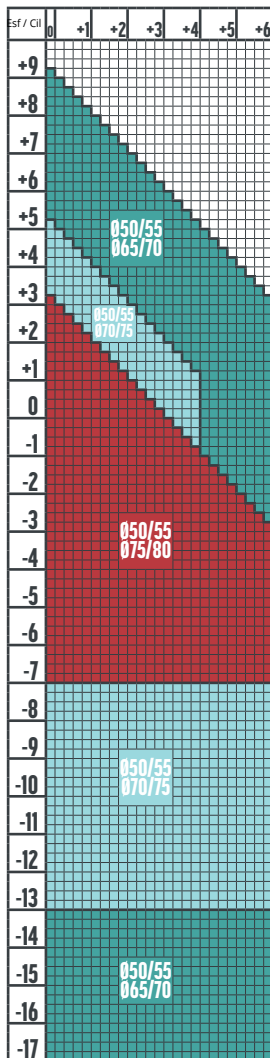

INVICTA SPORT 1,74  
INVICTA DRIVE 1,74

POTENCIAS COLOREABLES

<b>Adición</b>	0.50 - 4.00 / 0.25
<b>Tratamientos</b>	HMC -HYDRO+- ULTRA - ULTRA BLUE
<b>Color</b>	Máximo 75 %

PASILLOS	ALTURA MÍNIMA MONTAJE
XS 14 mm	15-16 mm
XS/X 15 mm	16-17 mm
S 16 mm	17-18 mm
S/M 17 mm	18-19 mm
M 18 mm	19-20 mm
M/L 19mm	20-21 mm
L 20 mm	21-22 mm

INVICTA SPORT 1,67  
INVICTA DRIVE 1,67

Disponible con UV **Blue Protect**

<b>Adición</b>	0.50 - 4.00 / 0.25
<b>Tratamientos</b>	HMC - HYDRO+ - ULTRA - ULTRA BLUE ESPEJO
<b>Color</b>	Máximo 85%

<b>PASILLOS</b>	<b>ALTURA MÍNIMA MONTAJE</b>
XS 14 mm	15-16 mm
XS/X 15 mm	16-17 mm
S 16 mm	17-18 mm
S/M 17 mm	18-19 mm
M 18 mm	19-20 mm
M/L 19mm	20-21 mm
L 20 mm	21-22 mm

INVICTA SPORT 1,6  
INVICTA DRIVE 1,6

Disponible con UV **Blue** Protect

<b>Adición</b>	0.50 - 4.00 / 0.25
<b>Tratamientos</b>	HMC - HYDRO+ - ULTRA - ULTRABLU - PURE - ESPEJO
<b>Color</b>	Máximo 85%

<b>PASILLOS</b>	<b>ALTURA MÍNIMA MONTAJE</b>
XS 14 mm	15-16 mm
XS/X 15 mm	16-17 mm
S 16 mm	17-18 mm
S/M 17 mm	18-19 mm
M 18 mm	19-20 mm
M/L 19mm	20-21 mm
L 20 mm	21-22 mm

PASILLOS	ALTURA MÍNIMA MONTAJE
XS 14 mm	15-16 mm
XS/X 15 mm	16-17 mm
S 16 mm	17-18 mm
S/M 17 mm	18-19 mm
M 18 mm	19-20 mm
M/L 19mm	20-21 mm
L 20 mm	21-22 mm