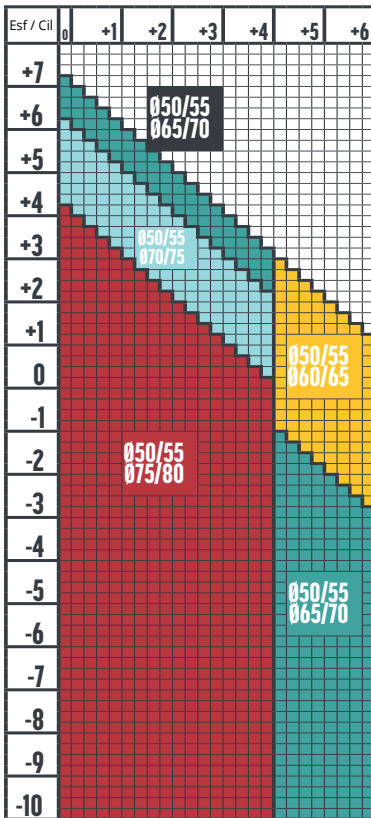

INVICTA SPORT 1,74  
INVICTA DRIVE 1,74

POTENCIAS COLOREABLES

<b>Adición</b>	0.50 - 4.00 / 0.25
<b>Tratamientos</b>	HMC -HYDRO+- ULTRA - ULTRA BLUE
<b>Color</b>	Máximo 75 %

PASILLOS	ALTURA MÍNIMA MONTAJE
XS 14 mm	15-16 mm
XS/X 15 mm	16-17 mm
S 16 mm	17-18 mm
S/M 17 mm	18-19 mm
M 18 mm	19-20 mm
M/L 19mm	20-21 mm
L 20 mm	21-22 mm

INVICTA SPORT 1,67  
INVICTA DRIVE 1,67

Disponible con UV **Blue Protect**

<b>Adición</b>	0.50 - 4.00 / 0.25
<b>Tratamientos</b>	HMC - HYDRO+ - ULTRA - ULTRA BLUE ESPEJO
<b>Color</b>	Máximo 85%

<b>PASILLOS</b>	<b>ALTURA MÍNIMA MONTAJE</b>
XS 14 mm	15-16 mm
XS/X 15 mm	16-17 mm
S 16 mm	17-18 mm
S/M 17 mm	18-19 mm
M 18 mm	19-20 mm
M/L 19mm	20-21 mm
L 20 mm	21-22 mm

INVICTA SPORT 1,6  
INVICTA DRIVE 1,6

Disponible con UV **Blue** Protect

<b>Adición</b>	0.50 - 4.00 / 0.25
<b>Tratamientos</b>	HMC - HYDRO+ - ULTRA - ULTRABLU - PURE - ESPEJO
<b>Color</b>	Máximo 85%

<b>PASILLOS</b>	<b>ALTURA MÍNIMA MONTAJE</b>
XS 14 mm	15-16 mm
XS/X 15 mm	16-17 mm
S 16 mm	17-18 mm
S/M 17 mm	18-19 mm
M 18 mm	19-20 mm
M/L 19mm	20-21 mm
L 20 mm	21-22 mm