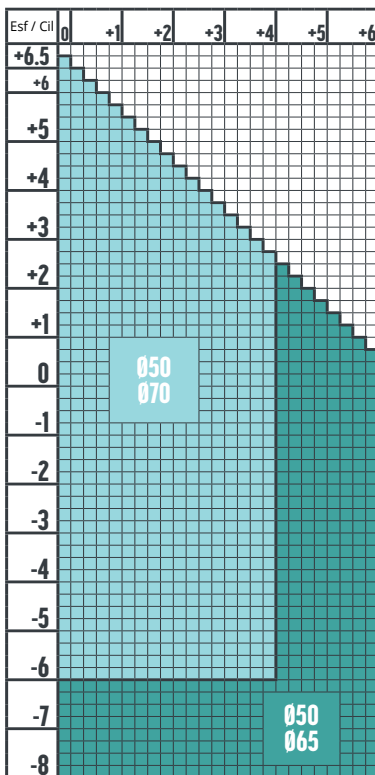

RELAX TRANSITIONS DRIVEWEAR 1,5

Adición	0.50 - 0.75 - 1.00
Tratamientos	HMC - HYDRO+ - ULTRA - PURE
Color	-

ALTURA MÍNIMA MONTAJE
14 mm