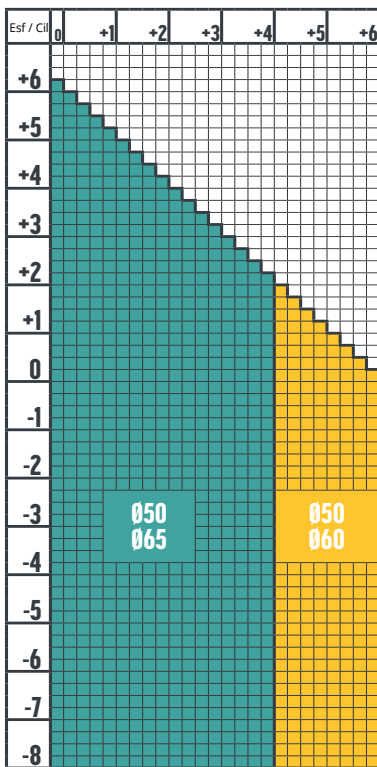

RELAX FOTOCROMÁTICO 1,67

<b>Adición</b>	0.50 - 0.75 - 1.00
<b>Tratamientos</b>	HMC-HYDRO+- ULTRA - ULTRABLUE
<b>Color</b>	-

TRANSITIONS

GREY

BROWN

<b>ALTURA MÍNIMA MONTAJE</b>
14 mm

RELAX FOTOCROMÁTICO 1,6

<b>Adición</b>	0.50 - 0.75 - 1.00
<b>Tratamientos</b>	HMC-HYDRO+ - ULTRA - ULTRABLUE
<b>Color</b>	-

FOTOCROMÁTICO

GREY

BROWN

ALTURA MÍNIMA MONTAJE

14 mm

RELAX FOTOCROMÁTICO 1,56

<b>Adición</b>	0.50 - 0.75 - 1.00
<b>Tratamientos</b>	HMC-HYDRO+- ULTRA - ULTRABLUE
<b>Color</b>	-

FOTOCROMÁTICO

GREEN

GREY

BROWN

<b>ALTURA MÍNIMA MONTAJE</b>
14 mm

RELAX FOTOCROMÁTICO 1,5

<b>Adición</b>	0.50 - 0.75 - 1.00
<b>Tratamientos</b>	HMC-HYDRO+- ULTRA - ULTRABLUE
<b>Color</b>	-

FOTOCROMÁTICO

GREY