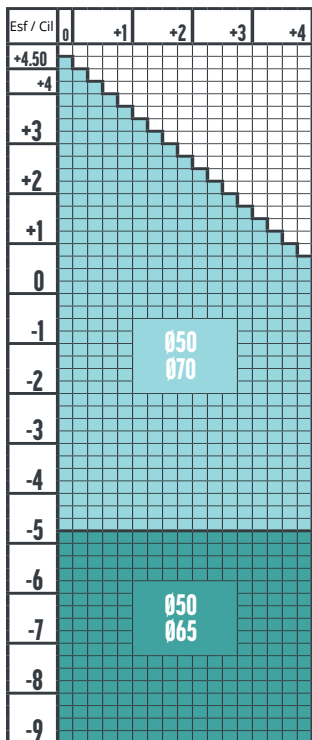

RELAX FOTOCROMÁTICO 1,67

<b>Adición</b>	0.50 - 0.75 - 1.00
<b>Tratamientos</b>	HMC-HYDRO+- ULTRA - ULTRABLUE
<b>Color</b>	-

TRANSITIONS

GREY

BROWN

<b>ALTURA MÍNIMA MONTAJE</b>
14 mm

RELAX FOTOCROMÁTICO 1,6

<b>Adición</b>	0.50 - 0.75 - 1.00
<b>Tratamientos</b>	HMC-HYDRO+ - ULTRA - ULTRABLUE
<b>Color</b>	-

FOTOCROMÁTICO

GREY

BROWN

ALTURA MÍNIMA MONTAJE

14 mm

RELAX FOTOCROMÁTICO 1,56

<b>Adición</b>	0.50 - 0.75 - 1.00
<b>Tratamientos</b>	HMC-HYDRO+- ULTRA - ULTRABLUE
<b>Color</b>	-

FOTOCROMÁTICO

GREEN

GREY

BROWN

<b>ALTURA MÍNIMA MONTAJE</b>
14 mm

RELAX FOTOCROMÁTICO 1,5

<b>Adición</b>	0.50 - 0.75 - 1.00
<b>Tratamientos</b>	HMC-HYDRO+- ULTRA - ULTRABLUE
<b>Color</b>	-

FOTOCROMÁTICO

GREY