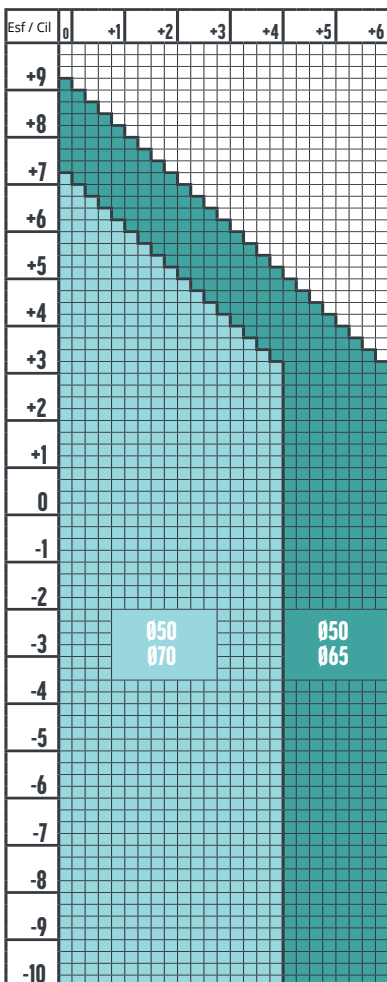

RELAX FOTOCROMÁTICO 1,67

<b>Adición</b>	0.50 - 0.75 - 1.00
<b>Tratamientos</b>	HMC-HYDRO+- ULTRA - ULTRABLUE
<b>Color</b>	-

TRANSITIONS

GREY

BROWN

<b>ALTURA MÍNIMA MONTAJE</b>
14 mm

RELAX FOTOCROMÁTICO 1,6

<b>Adición</b>	0.50 - 0.75 - 1.00
<b>Tratamientos</b>	HMC-HYDRO+ - ULTRA - ULTRABLUE
<b>Color</b>	-

FOTOCROMÁTICO

GREY

BROWN

ALTURA MÍNIMA MONTAJE

14 mm

RELAX FOTOCROMÁTICO 1,56

<b>Adición</b>	0.50 - 0.75 - 1.00
<b>Tratamientos</b>	HMC-HYDRO+- ULTRA - ULTRABLUE
<b>Color</b>	-

FOTOCROMÁTICO

GREEN

GREY

BROWN

<b>ALTURA MÍNIMA MONTAJE</b>
14 mm

RELAX FOTOCROMÁTICO 1,5

<b>Adición</b>	0.50 - 0.75 - 1.00
<b>Tratamientos</b>	HMC-HYDRO+- ULTRA - ULTRABLUE
<b>Color</b>	-

FOTOCROMÁTICO

GREY