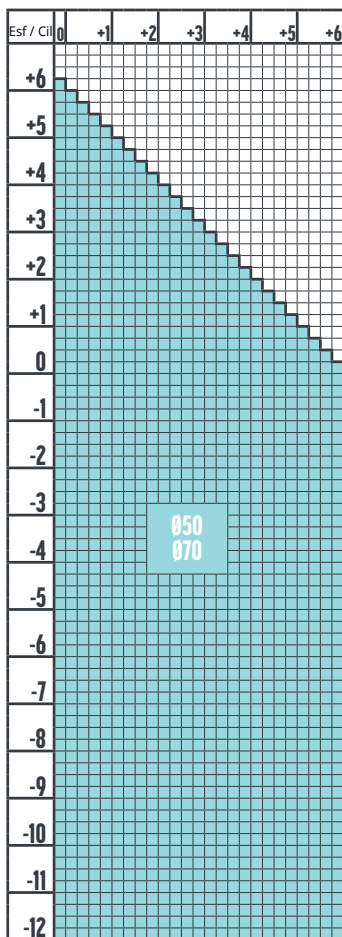

RELAX FOTOCROMÁTICO 1,67

<b>Adición</b>	0.50 - 0.75 - 1.00
<b>Tratamientos</b>	HMC-HYDRO+- ULTRA - ULTRABLUE
<b>Color</b>	-

TRANSITIONS

GREY

BROWN

<b>ALTURA MÍNIMA MONTAJE</b>
14 mm

RELAX FOTOCROMÁTICO 1,6

<b>Adición</b>	0.50 - 0.75 - 1.00
<b>Tratamientos</b>	HMC-HYDRO+ - ULTRA - ULTRABLUE
<b>Color</b>	-

FOTOCROMÁTICO

GREY

BROWN

ALTURA MÍNIMA MONTAJE

14 mm

RELAX FOTOCROMÁTICO 1,56

<b>Adición</b>	0.50 - 0.75 - 1.00
<b>Tratamientos</b>	HMC-HYDRO+- ULTRA - ULTRABLUE
<b>Color</b>	-

FOTOCROMÁTICO