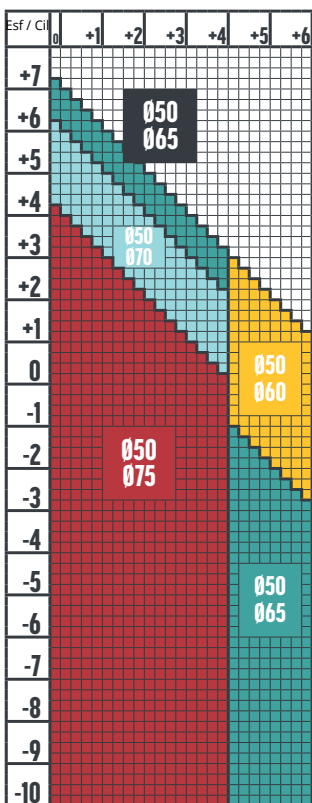

RELAX 1,74

POTENCIAS COLOREABLES

Adición	0.50 - 0.75 - 1.00
Tratamientos	HMC-HYDRO+ - ULTRA - ULTRABLUE
Color	Máximo 75%

ALTURA MÍNIMA MONTAJE
14 mm

RELAX 1,67

Disponible con UV **Blue Protect**

Adición	0.50 - 0.75 - 1.00
Tratamientos	HMC-HYDRO+- ULTRA - ULTRABLUE
Color	Máximo 85%

ALTURA MÍNIMA MONTAJE
14 mm

RELAX 1,6

Disponible con UV **Blue Protect**

Adición	0.50 - 0.75 - 1.00
Tratamientos	HMC-HYDRO+- ULTRA - ULTRABLU PURE
Color	Máximo 85%

ALTURA MÍNIMA MONTAJE
14 mm

RELAX 1,5

Disponible con UV **Blue Protect**
(Esf / Cil +9 -9 / +6)

Adición	0.50 - 0.75 - 1.00
Tratamientos	HMC-HYDRO+- ULTRA - ULTRABLU PURE
Color	Máximo 85%

ALTURA MÍNIMA MONTAJE
14 mm