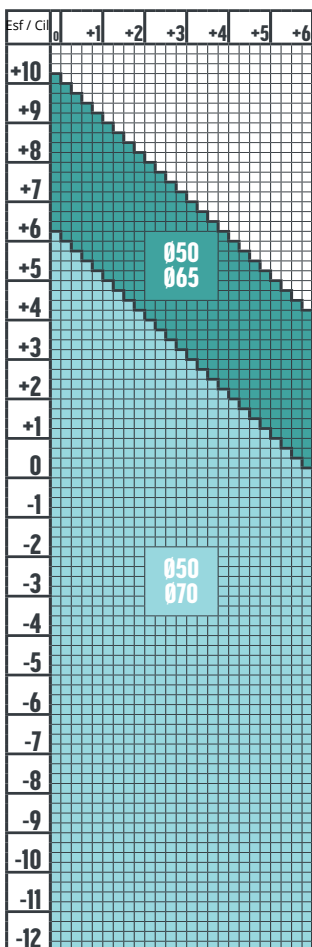

RELAX 1,74

POTENCIAS COLOREABLES

Adición	0.50 - 0.75 - 1.00
Tratamientos	HMC-HYDRO+ - ULTRA - ULTRABLUE
Color	Máximo 75%

ALTURA MÍNIMA MONTAJE
14 mm

RELAX 1,67

Disponible con UV **Blue Protect**

Adición	0.50 - 0.75 - 1.00
Tratamientos	HMC-HYDRO+- ULTRA - ULTRABLUE
Color	Máximo 85%

ALTURA MÍNIMA MONTAJE
14 mm

RELAX 1,6

Disponible con UV **Blue Protect**

Adición	0.50 - 0.75 - 1.00
Tratamientos	HMC-HYDRO+- ULTRA - ULTRABLU PURE
Color	Máximo 85%

ALTURA MÍNIMA MONTAJE
14 mm

RELAX 1,5

Disponible con UV **Blue Protect**
(Esf / Cil +9 -9 / +6)

Adición	0.50 - 0.75 - 1.00
Tratamientos	HMC-HYDRO+- ULTRA - ULTRABLU PURE
Color	Máximo 85%

ALTURA MÍNIMA MONTAJE
14 mm