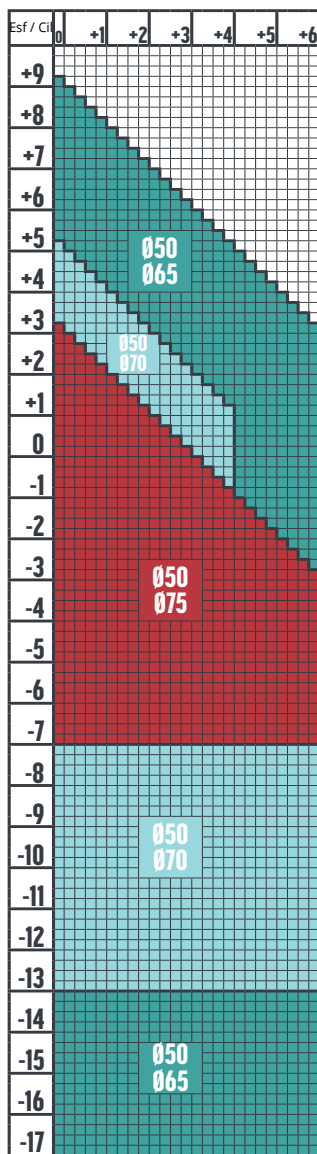

RELAX 1,74

POTENCIAS COLOREABLES

Adición	0.50 - 0.75 - 1.00
Tratamientos	HMC-HYDRO+ - ULTRA - ULTRABLUE
Color	Máximo 75%

ALTURA MÍNIMA MONTAJE
14 mm

RELAX 1,67

Disponible con UV **Blue Protect**

Adición	0.50 - 0.75 - 1.00
Tratamientos	HMC-HYDRO+- ULTRA - ULTRABLUE
Color	Máximo 85%

ALTURA MÍNIMA MONTAJE
14 mm

RELAX 1,6

Disponible con UV **Blue Protect**

Adición	0.50 - 0.75 - 1.00
Tratamientos	HMC-HYDRO+- ULTRA - ULTRABLU PURE
Color	Máximo 85%

ALTURA MÍNIMA MONTAJE
14 mm

RELAX 1,5

Disponible con UV **Blue Protect**
(Esf / Cil +9 -9 / +6)

Adición	0.50 - 0.75 - 1.00
Tratamientos	HMC-HYDRO+- ULTRA - ULTRABLU PURE
Color	Máximo 85%

ALTURA MÍNIMA MONTAJE
14 mm