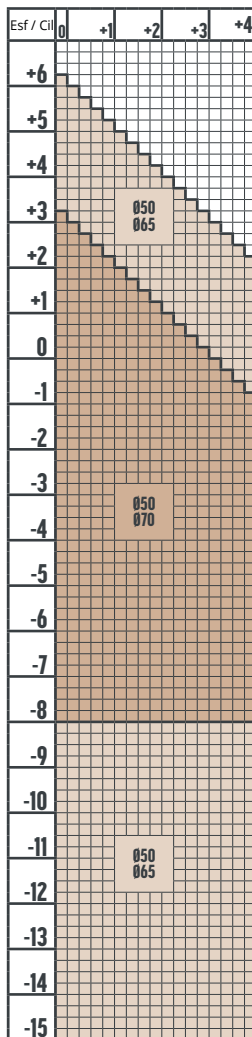

RELAX 1,74

POTENCIAS COLOREABLES

Adición	0.50 - 0.75 - 1.00
Tratamientos	HMC-HYDRO+ - ULTRA - ULTRABLUE
Color	Máximo 75%

ALTURA MÍNIMA MONTAJE
14 mm

RELAX 1,67

Disponible con UV **Blue Protect**

Adición	0.50 - 0.75 - 1.00
Tratamientos	HMC-HYDRO+- ULTRA - ULTRABLUE
Color	Máximo 85%

ALTURA MÍNIMA MONTAJE
14 mm

RELAX 1,6

Disponible con UV **Blue Protect**

Adición	0.50 - 0.75 - 1.00
Tratamientos	HMC-HYDRO+- ULTRA - ULTRABLU PURE
Color	Máximo 85%

ALTURA MÍNIMA MONTAJE
14 mm

RELAX 1,5

Disponible con UV **Blue Protect**
(Esf / Cil +9 -9 / +6)

Adición	0.50 - 0.75 - 1.00
Tratamientos	HMC-HYDRO+- ULTRA - ULTRABLU PURE
Color	Máximo 85%

ALTURA MÍNIMA MONTAJE
14 mm