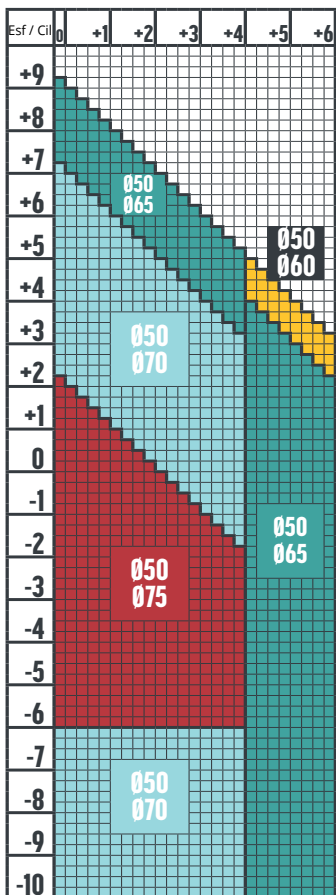

RELAX 1,74

POTENCIAS COLOREABLES

Adición	0.50 - 0.75 - 1.00
Tratamientos	HMC-HYDRO+ - ULTRA - ULTRABLUE
Color	Máximo 75%

ALTURA MÍNIMA MONTAJE
14 mm

RELAX 1,67

Disponible con UV **Blue Protect**

Adición	0.50 - 0.75 - 1.00
Tratamientos	HMC-HYDRO+- ULTRA - ULTRABLUE
Color	Máximo 85%

ALTURA MÍNIMA MONTAJE
14 mm

RELAX 1,6

Disponible con UV **Blue Protect**

Adición	0.50 - 0.75 - 1.00
Tratamientos	HMC-HYDRO+- ULTRA - ULTRABLU PURE
Color	Máximo 85%

ALTURA MÍNIMA MONTAJE
14 mm

RELAX 1,5

Disponible con UV **Blue Protect**
(Esf / Cil +9 -9 / +6)

Adición	0.50 - 0.75 - 1.00
Tratamientos	HMC-HYDRO+- ULTRA - ULTRABLU PURE
Color	Máximo 85%

ALTURA MÍNIMA MONTAJE
14 mm