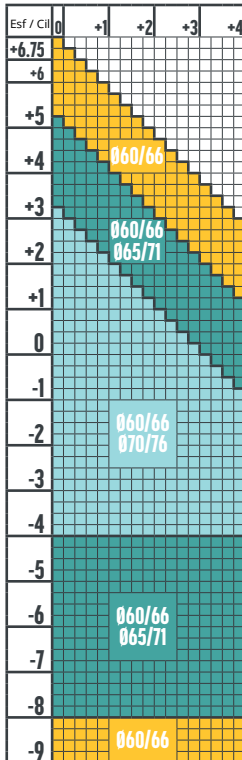

MINERAL BIFOCAL FT28 1,5

Adición	0.75 - 4.00 / 0.25
Tratamientos	AR - HYDRO+ - ULTRA
Color	Máx. 75 % Marrón / Máx. 25% Gris