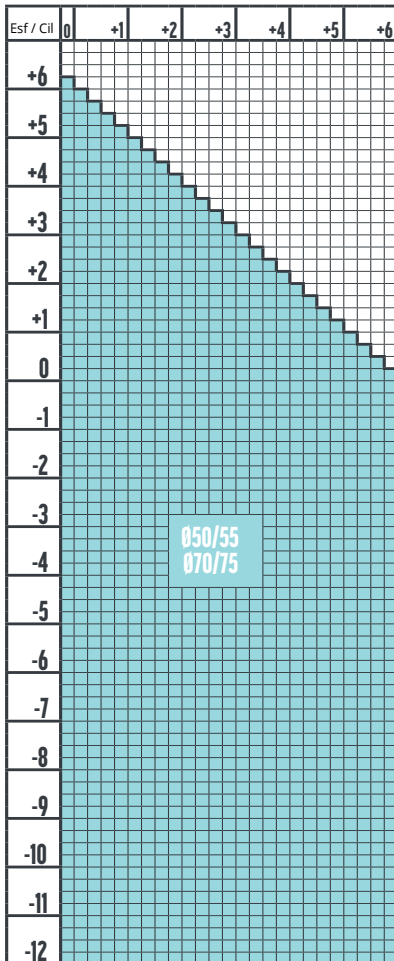

INVICTA COMPLET H45 PHOTO 1,67
 INVICTA PLUS H45 PHOTO 1,67
 INVICTA H40 PHOTO 1,67

Adición	0.50 - 4.00 / 0.25
Tratamientos	HMC-HYDRO+-ULTRA-ULTRABLUE
Color	-

FOTOCROMÁTICO

GREY

BROWN

PASILLOS	ALTURA MÍNIMA MONTAJE
XS 14 mm	15-16 mm
XS/X 15 mm	16-17 mm
S 16 mm	17-18 mm
S/M 17 mm	18-19 mm
M 18 mm	19-20 mm
M/L 19mm	20-21 mm
L 20 mm	21-22 mm

INVICTA COMPLET H45 PHOTO 1,6
 INVICTA PLUS H45 PHOTO 1,6
 INVICTA H40 PHOTO 1,6

Adición	0.50 - 4.00 / 0.25
Tratamientos	HMC-HYDRO+ - ULTRA-ULTRABLUE
Color	-

FOTOCROMÁTICO

GREY

BROWN

PASILLOS	ALTURA MÍNIMA MONTAJE
XS 14 mm	15-16 mm
XS/X 15 mm	16-17 mm
S 16 mm	17-18 mm
S/M 17 mm	18-19 mm
M 18 mm	19-20 mm
M/L 19mm	20-21 mm
L 20 mm	21-22 mm

INVICTA COMPLET H45 PHOTO 1,56
 INVICTA PLUS H45 PHOTO 1,56
 INVICTA H40 PHOTO 1,56

Adición	0.50 - 4.00 / 0.25
Tratamientos	HMC-HYDRO+ -ULTRA-ULTRABLUE
Color	-

FOTOCROMÁTICO

GREY

BROWN

GREEN

PASILLOS	ALTURA MÍNIMA MONTAJE
XS 14 mm	15-16 mm
XS/X 15 mm	16-17 mm
S 16 mm	17-18 mm
S/M 17 mm	18-19 mm
M 18 mm	19-20 mm
M/L 19mm	20-21 mm
L 20 mm	21-22 mm

INVICTA COMPLET H45 PHOTO 1,5
 INVICTA PLUS H45 PHOTO 1,5
 NVICTA H40 PHOTO 1,5

Adición	0.50 - 4.00 / 0.25
Tratamientos	HMC-HYDRO+-ULTRA-ULTRABLUE
Color	-

FOTOCROMÁTICO

GREY

BROWN

PASILLOS	ALTURA MÍNIMA MONTAJE
XS 14 mm	15-16 mm
XS/X 15 mm	16-17 mm
S 16 mm	17-18 mm
S/M 17 mm	18-19 mm
M 18 mm	19-20 mm
M/L 19mm	20-21 mm
L 20 mm	21-22 mm