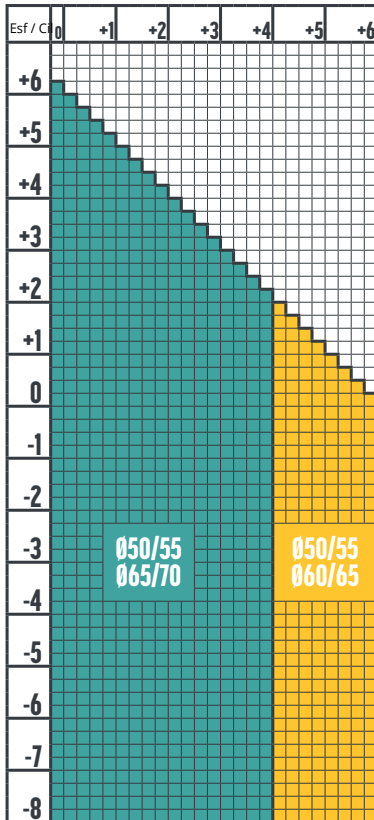

INVICTA COMPLET H45 PHOTO 1,67
 INVICTA PLUS H45 PHOTO 1,67
 INVICTA H40 PHOTO 1,67

Adición	0.50 - 4.00 / 0.25
Tratamientos	HMC-HYDRO+-ULTRA-ULTRABLUE
Color	-

FOTOCROMÁTICO

GREY

BROWN

PASILLOS	ALTURA MÍNIMA MONTAJE
XS 14 mm	15-16 mm
XS/X 15 mm	16-17 mm
S 16 mm	17-18 mm
S/M 17 mm	18-19 mm
M 18 mm	19-20 mm
M/L 19mm	20-21 mm
L 20 mm	21-22 mm

INVICTA COMPLET H45 PHOTO 1,6
 INVICTA PLUS H45 PHOTO 1,6
 INVICTA H40 PHOTO 1,6

Adición	0.50 - 4.00 / 0.25
Tratamientos	HMC-HYDRO+ - ULTRA-ULTRABLUE
Color	-

FOTOCROMÁTICO

GREY

BROWN

PASILLOS	ALTURA MÍNIMA MONTAJE
XS 14 mm	15-16 mm
XS/X 15 mm	16-17 mm
S 16 mm	17-18 mm
S/M 17 mm	18-19 mm
M 18 mm	19-20 mm
M/L 19mm	20-21 mm
L 20 mm	21-22 mm

INVICTA COMPLET H45 PHOTO 1,56
 INVICTA PLUS H45 PHOTO 1,56
 INVICTA H40 PHOTO 1,56

Adición	0.50 - 4.00 / 0.25
Tratamientos	HMC-HYDRO+ -ULTRA-ULTRABLUE
Color	-

FOTOCROMÁTICO

GREY

BROWN

GREEN

PASILLOS	ALTURA MÍNIMA MONTAJE
XS 14 mm	15-16 mm
XS/X 15 mm	16-17 mm
S 16 mm	17-18 mm
S/M 17 mm	18-19 mm
M 18 mm	19-20 mm
M/L 19mm	20-21 mm
L 20 mm	21-22 mm