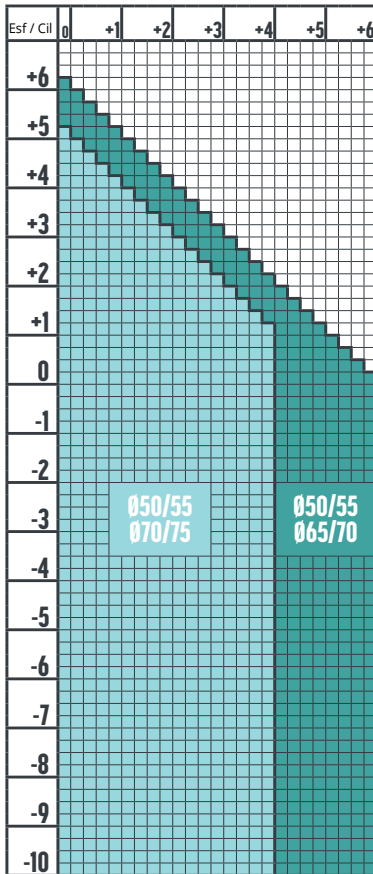

INVICTA COMPLET H45 PHOTO 1,67
 INVICTA PLUS H45 PHOTO 1,67
 INVICTA H40 PHOTO 1,67

Adición	0.50 - 4.00 / 0.25
Tratamientos	HMC-HYDRO+-ULTRA-ULTRABLUE
Color	-

FOTOCROMÁTICO

GREY

BROWN

PASILLOS	ALTURA MÍNIMA MONTAJE
XS 14 mm	15-16 mm
XS/X 15 mm	16-17 mm
S 16 mm	17-18 mm
S/M 17 mm	18-19 mm
M 18 mm	19-20 mm
M/L 19mm	20-21 mm
L 20 mm	21-22 mm

INVICTA COMPLET H45 PHOTO 1,6
 INVICTA PLUS H45 PHOTO 1,6
 INVICTA H40 PHOTO 1,6

Adición	0.50 - 4.00 / 0.25
Tratamientos	HMC-HYDRO+ - ULTRA-ULTRABLUE
Color	-

FOTOCROMÁTICO

GREY

BROWN

PASILLOS	ALTURA MÍNIMA MONTAJE
XS 14 mm	15-16 mm
XS/X 15 mm	16-17 mm
S 16 mm	17-18 mm
S/M 17 mm	18-19 mm
M 18 mm	19-20 mm
M/L 19mm	20-21 mm
L 20 mm	21-22 mm

INVICTA COMPLET H45 PHOTO 1,56
 INVICTA PLUS H45 PHOTO 1,56
 INVICTA H40 PHOTO 1,56

Adición	0.50 - 4.00 / 0.25
Tratamientos	HMC-HYDRO+ -ULTRA-ULTRABLUE
Color	-

FOTOCROMÁTICO

GREY

BROWN

GREEN

PASILLOS	ALTURA MÍNIMA MONTAJE
XS 14 mm	15-16 mm
XS/X 15 mm	16-17 mm
S 16 mm	17-18 mm
S/M 17 mm	18-19 mm
M 18 mm	19-20 mm
M/L 19mm	20-21 mm
L 20 mm	21-22 mm

INVICTA COMPLET H45 PHOTO 1,5
 INVICTA PLUS H45 PHOTO 1,5
 NVICTA H40 PHOTO 1,5

Adición	0.50 - 4.00 / 0.25
Tratamientos	HMC-HYDRO+-ULTRA-ULTRABLUE
Color	-

FOTOCROMÁTICO

GREY

BROWN

PASILLOS	ALTURA MÍNIMA MONTAJE
XS 14 mm	15-16 mm
XS/X 15 mm	16-17 mm
S 16 mm	17-18 mm
S/M 17 mm	18-19 mm
M 18 mm	19-20 mm
M/L 19mm	20-21 mm
L 20 mm	21-22 mm