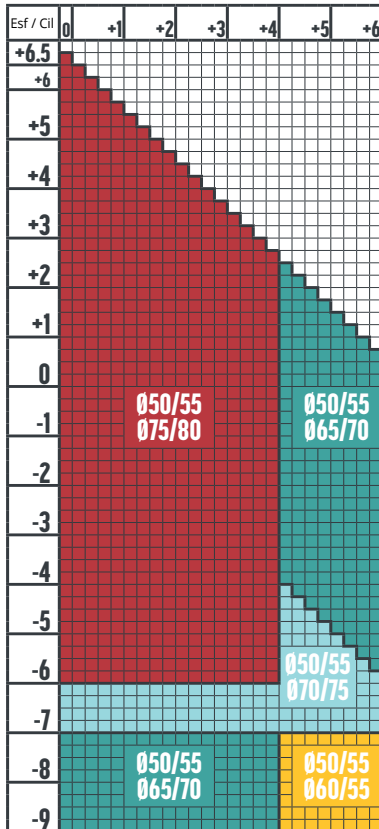

INVICTA COMPLET H45 NUPOLAR 1,67
 INVICTA PLUS H45 NUPOLAR 1,67
 INVICTA H40 NUPOLAR 1,67

Adición	0.50 - 4.00 / 0.25
Tratamientos	HMC-HYDRO+-ULTRA
Color	-

NUPOLAR

PASILLOS	ALTURA MÍNIMA MONTAJE
XS 14 mm	15-16 mm
XS/X 15 mm	16-17 mm
S 16 mm	17-18 mm
S/M 17 mm	18-19 mm
M 18 mm	19-20 mm
M/L 19mm	20-21 mm
L 20 mm	21-22 mm

INVICTA COMPLET H45 NUPOLAR 1,6
 INVICTA PLUS H45 NUPOLAR 1,6
 INVICTA H40 NUPOLAR 1,6

Adición	0.50 - 4.00 / 0.25
Tratamientos	HMC-HYDRO+-ULTRA - PURE
Color	-

NUPOLAR

PASILLOS	ALTURA MÍNIMA MONTAJE
XS 14 mm	15-16 mm
XS/X 15 mm	16-17 mm
S 16 mm	17-18 mm
S/M 17 mm	18-19 mm
M 18 mm	19-20 mm
M/L 19mm	20-21 mm
L 20 mm	21-22 mm

INVICTA COMPLET H45 NUPOLAR 1,5
 INVICTA PLUS H45 NUPOLAR 1,5
 INVICTA H40 NUPOLAR 1,5

Adición	0.50 - 4.00 / 0.25
Tratamientos	HMC-HYDRO+-ULTRA - PURE
Color	-

NUPOLAR

PASILLOS	ALTURA MÍNIMA MONTAJE
XS 14 mm	15-16 mm
XS/X 15 mm	16-17 mm
S 16 mm	17-18 mm
S/M 17 mm	18-19 mm
M 18 mm	19-20 mm
M/L 19mm	20-21 mm
L 20 mm	21-22 mm