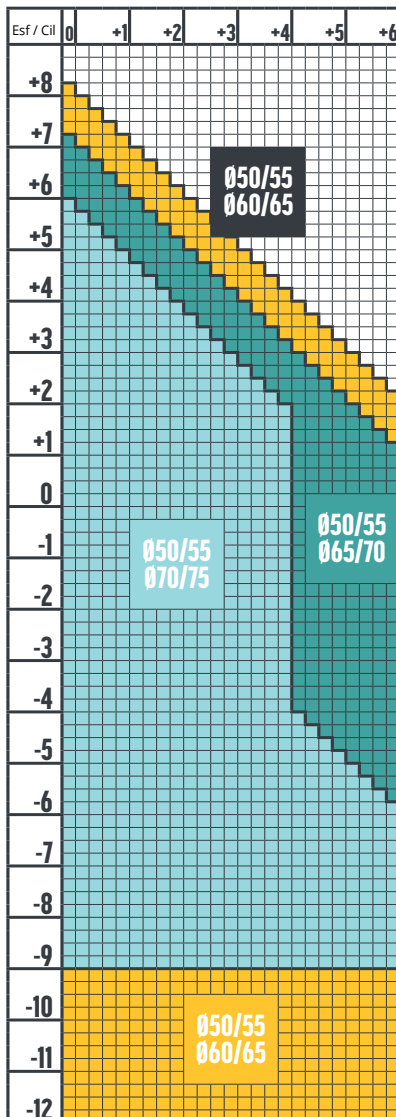

INVICTA COMPLET H45 NUPOLAR 1,67
 INVICTA PLUS H45 NUPOLAR 1,67
 INVICTA H40 NUPOLAR 1,67

Adición	0.50 - 4.00 / 0.25
Tratamientos	HMC-HYDRO+-ULTRA
Color	-

NUPOLAR

PASILLOS	ALTURA MÍNIMA MONTAJE
XS 14 mm	15-16 mm
XS/X 15 mm	16-17 mm
S 16 mm	17-18 mm
S/M 17 mm	18-19 mm
M 18 mm	19-20 mm
M/L 19mm	20-21 mm
L 20 mm	21-22 mm

INVICTA COMPLET H45 NUPOLAR 1,6
 INVICTA PLUS H45 NUPOLAR 1,6
 INVICTA H40 NUPOLAR 1,6

Adición	0.50 - 4.00 / 0.25
Tratamientos	HMC-HYDRO+-ULTRA - PURE
Color	-

NUPOLAR

PASILLOS	ALTURA MÍNIMA MONTAJE
XS 14 mm	15-16 mm
XS/X 15 mm	16-17 mm
S 16 mm	17-18 mm
S/M 17 mm	18-19 mm
M 18 mm	19-20 mm
M/L 19mm	20-21 mm
L 20 mm	21-22 mm

INVICTA COMPLET H45 NUPOLAR 1,5
 INVICTA PLUS H45 NUPOLAR 1,5
 INVICTA H40 NUPOLAR 1,5

Adición	0.50 - 4.00 / 0.25
Tratamientos	HMC-HYDRO+-ULTRA - PURE
Color	-

NUPOLAR

PASILLOS	ALTURA MÍNIMA MONTAJE
XS 14 mm	15-16 mm
XS/X 15 mm	16-17 mm
S 16 mm	17-18 mm
S/M 17 mm	18-19 mm
M 18 mm	19-20 mm
M/L 19mm	20-21 mm
L 20 mm	21-22 mm