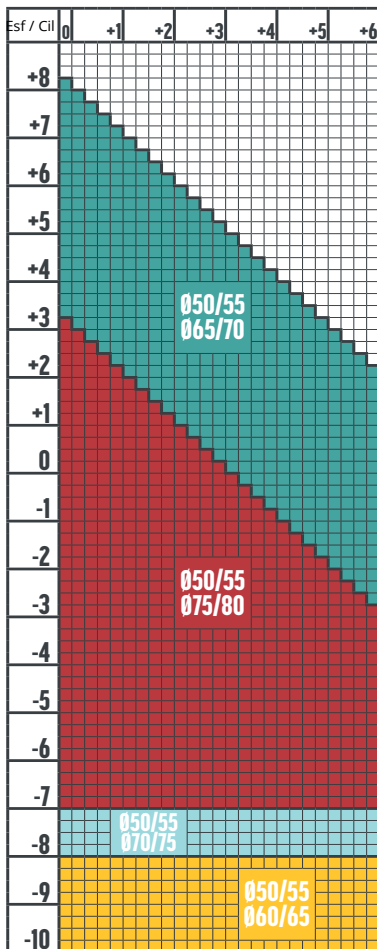

INVICTA COMPLET H45 NUPOLAR 1,67
 INVICTA PLUS H45 NUPOLAR 1,67
 INVICTA H40 NUPOLAR 1,67

Adición	0.50 - 4.00 / 0.25
Tratamientos	HMC-HYDRO+-ULTRA
Color	-

NUPOLAR

PASILLOS	ALTURA MÍNIMA MONTAJE
XS 14 mm	15-16 mm
XS/X 15 mm	16-17 mm
S 16 mm	17-18 mm
S/M 17 mm	18-19 mm
M 18 mm	19-20 mm
M/L 19mm	20-21 mm
L 20 mm	21-22 mm

INVICTA COMPLET H45 NUPOLAR 1,6
 INVICTA PLUS H45 NUPOLAR 1,6
 INVICTA H40 NUPOLAR 1,6

Adición	0.50 - 4.00 / 0.25
Tratamientos	HMC-HYDRO+-ULTRA - PURE
Color	-

NUPOLAR

PASILLOS	ALTURA MÍNIMA MONTAJE
XS 14 mm	15-16 mm
XS/X 15 mm	16-17 mm
S 16 mm	17-18 mm
S/M 17 mm	18-19 mm
M 18 mm	19-20 mm
M/L 19mm	20-21 mm
L 20 mm	21-22 mm

INVICTA COMPLET H45 NUPOLAR 1,5
 INVICTA PLUS H45 NUPOLAR 1,5
 INVICTA H40 NUPOLAR 1,5

Adición	0.50 - 4.00 / 0.25
Tratamientos	HMC-HYDRO+-ULTRA - PURE
Color	-

NUPOLAR

PASILLOS	ALTURA MÍNIMA MONTAJE
XS 14 mm	15-16 mm
XS/X 15 mm	16-17 mm
S 16 mm	17-18 mm
S/M 17 mm	18-19 mm
M 18 mm	19-20 mm
M/L 19mm	20-21 mm
L 20 mm	21-22 mm