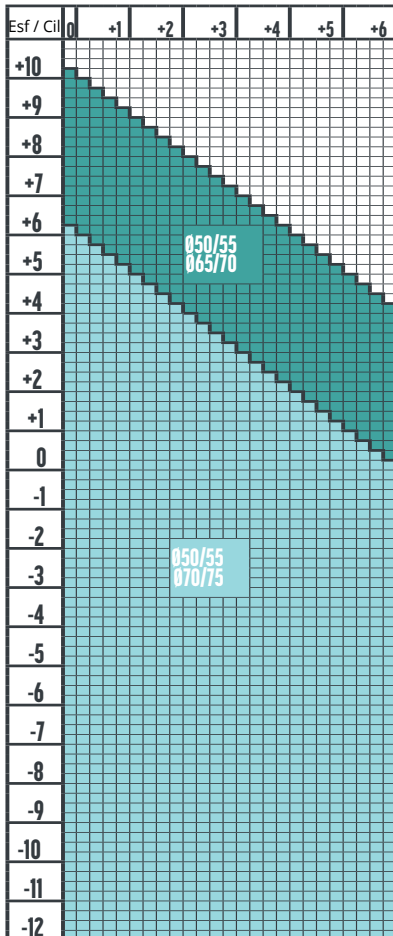

INVICTA COMPLET H45 1,74
 INVICTA PLUS H45 1,74
 INVICTA H40 1,74

POTENCIAS COLOREABLES

Adición	0.50 - 4.00 / 0.25
Tratamientos	HMC -HYDRO+- ULTRA - ULTRA BLUE
Color	Máximo 75 %

PASILLOS	ALTURA MÍNIMA MONTAJE
XS 14 mm	15-16 mm
XS/X 15 mm	16-17 mm
S 16 mm	17-18 mm
S/M 17 mm	18-19 mm
M 18 mm	19-20 mm
M/L 19mm	20-21 mm
L 20 mm	21-22 mm

INVICTA COMPLET H45 1,67
 INVICTA PLUS H45 1,67
 INVICTA H40 1,67

Disponible con UV **Blue Protect**

Adición	0.50 - 4.00 / 0.25
Tratamientos	HMC - HYDRO+ - ULTRA - ULTRA BLUE ESPEJO
Color	Máximo 85%

PASILLOS	ALTURA MÍNIMA MONTAJE
XS 14 mm	15-16 mm
XS/X 15 mm	16-17 mm
S 16 mm	17-18 mm
S/M 17 mm	18-19 mm
M 18 mm	19-20 mm
M/L 19mm	20-21 mm
L 20 mm	21-22 mm

PASILLOS	ALTURA MÍNIMA MONTAJE
XS 14 mm	15-16 mm
XS/X 15 mm	16-17 mm
S 16 mm	17-18 mm
S/M 17 mm	18-19 mm
M 18 mm	19-20 mm
M/L 19mm	20-21 mm
L 20 mm	21-22 mm

INVICTA COMPLET H45 1,5
 INVICTA PLUS H45 1,5
 INVICTA H40 1,5