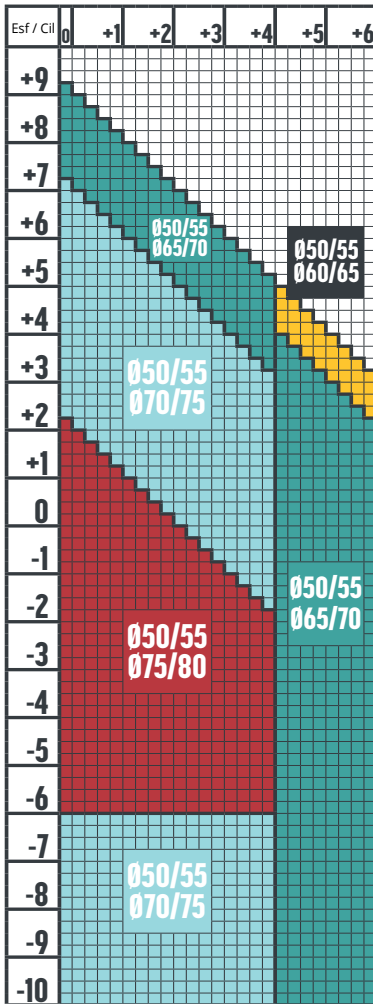

INVICTA COMPLET H45 1,74
 INVICTA PLUS H45 1,74
 INVICTA H40 1,74

POTENCIAS COLOREABLES

Adición	0.50 - 4.00 / 0.25
Tratamientos	HMC -HYDRO+- ULTRA - ULTRA BLUE
Color	Máximo 75 %

PASILLOS	ALTURA MÍNIMA MONTAJE
XS 14 mm	15-16 mm
XS/X 15 mm	16-17 mm
S 16 mm	17-18 mm
S/M 17 mm	18-19 mm
M 18 mm	19-20 mm
M/L 19mm	20-21 mm
L 20 mm	21-22 mm

INVICTA COMPLET H45 1,67
 INVICTA PLUS H45 1,67
 INVICTA H40 1,67

Disponible con UV **Blue Protect**

Adición	0.50 - 4.00 / 0.25
Tratamientos	HMC - HYDRO+ - ULTRA - ULTRA BLUE ESPEJO
Color	Máximo 85%

PASILLOS	ALTURA MÍNIMA MONTAJE
XS 14 mm	15-16 mm
XS/X 15 mm	16-17 mm
S 16 mm	17-18 mm
S/M 17 mm	18-19 mm
M 18 mm	19-20 mm
M/L 19mm	20-21 mm
L 20 mm	21-22 mm

INVICTA COMPLET H45 1,6
 INVICTA PLUS H45 1,6
 INVICTA H40 1,6

Disponible con UV **Blue** Protect

Adición	0.50 - 4.00 / 0.25
Tratamientos	HMC - HYDRO+ - ULTRA - ULTRABLU - PURE - ESPEJO
Color	Máximo 85%

PASILLOS	ALTURA MÍNIMA MONTAJE
XS 14 mm	15-16 mm
XS/X 15 mm	16-17 mm
S 16 mm	17-18 mm
S/M 17 mm	18-19 mm
M 18 mm	19-20 mm
M/L 19mm	20-21 mm
L 20 mm	21-22 mm

INVICTA COMPLET H45 1,5
 INVICTA PLUS H45 1,5
 INVICTA H40 1,5