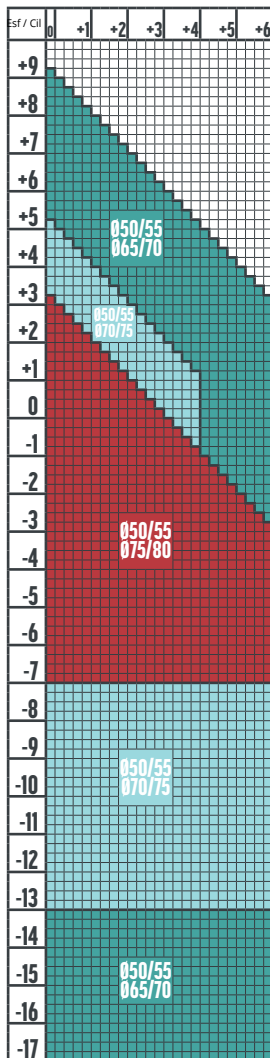

INVICTA COMPLET H45 1,74
 INVICTA PLUS H45 1,74
 INVICTA H40 1,74

POTENCIAS COLOREABLES

Adición	0.50 - 4.00 / 0.25
Tratamientos	HMC -HYDRO+- ULTRA - ULTRA BLUE
Color	Máximo 75 %

PASILLOS	ALTURA MÍNIMA MONTAJE
XS 14 mm	15-16 mm
XS/X 15 mm	16-17 mm
S 16 mm	17-18 mm
S/M 17 mm	18-19 mm
M 18 mm	19-20 mm
M/L 19mm	20-21 mm
L 20 mm	21-22 mm

INVICTA COMPLET H45 1,67
 INVICTA PLUS H45 1,67
 INVICTA H40 1,67

Disponible con UV **Blue Protect**

Adición	0.50 - 4.00 / 0.25
Tratamientos	HMC - HYDRO+ - ULTRA - ULTRA BLUE ESPEJO
Color	Máximo 85%

PASILLOS	ALTURA MÍNIMA MONTAJE
XS 14 mm	15-16 mm
XS/X 15 mm	16-17 mm
S 16 mm	17-18 mm
S/M 17 mm	18-19 mm
M 18 mm	19-20 mm
M/L 19mm	20-21 mm
L 20 mm	21-22 mm

PASILLOS	ALTURA MÍNIMA MONTAJE
XS 14 mm	15-16 mm
XS/X 15 mm	16-17 mm
S 16 mm	17-18 mm
S/M 17 mm	18-19 mm
M 18 mm	19-20 mm
M/L 19mm	20-21 mm
L 20 mm	21-22 mm

INVICTA COMPLET H45 1,5
 INVICTA PLUS H45 1,5
 INVICTA H40 1,5