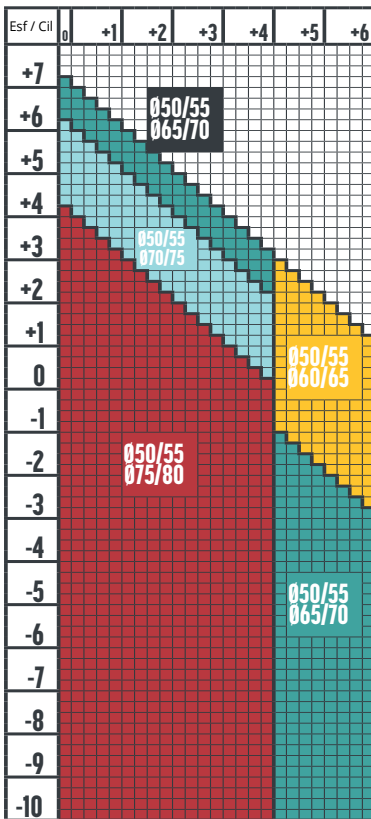

INVICTA COMPLET H45 1,74
 INVICTA PLUS H45 1,74
 INVICTA H40 1,74

POTENCIAS COLOREABLES

Adición	0.50 - 4.00 / 0.25
Tratamientos	HMC -HYDRO+- ULTRA - ULTRA BLUE
Color	Máximo 75 %

PASILLOS	ALTURA MÍNIMA MONTAJE
XS 14 mm	15-16 mm
XS/X 15 mm	16-17 mm
S 16 mm	17-18 mm
S/M 17 mm	18-19 mm
M 18 mm	19-20 mm
M/L 19mm	20-21 mm
L 20 mm	21-22 mm

INVICTA COMPLET H45 1,67
 INVICTA PLUS H45 1,67
 INVICTA H40 1,67

Disponible con UV **Blue Protect**

Adición	0.50 - 4.00 / 0.25
Tratamientos	HMC - HYDRO+ - ULTRA - ULTRA BLUE ESPEJO
Color	Máximo 85%

PASILLOS	ALTURA MÍNIMA MONTAJE
XS 14 mm	15-16 mm
XS/X 15 mm	16-17 mm
S 16 mm	17-18 mm
S/M 17 mm	18-19 mm
M 18 mm	19-20 mm
M/L 19mm	20-21 mm
L 20 mm	21-22 mm

INVICTA COMPLET H45 1,6
 INVICTA PLUS H45 1,6
 INVICTA H40 1,6

Disponible con UV **Blue** Protect

Adición	0.50 - 4.00 / 0.25
Tratamientos	HMC - HYDRO+ - ULTRA - ULTRABLU - PURE - ESPEJO
Color	Máximo 85%

PASILLOS	ALTURA MÍNIMA MONTAJE
XS 14 mm	15-16 mm
XS/X 15 mm	16-17 mm
S 16 mm	17-18 mm
S/M 17 mm	18-19 mm
M 18 mm	19-20 mm
M/L 19mm	20-21 mm
L 20 mm	21-22 mm

INVICTA COMPLET H45 1,5
 INVICTA PLUS H45 1,5
 INVICTA H40 1,5