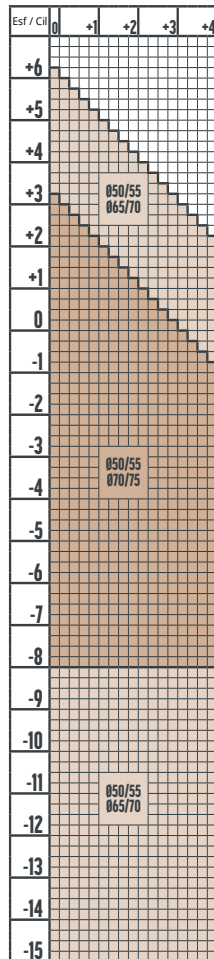

INVICTA COMPLET H45 1,74
 INVICTA PLUS H45 1,74
 INVICTA H40 1,74

POTENCIAS COLOREABLES

Adición	0.50 - 4.00 / 0.25
Tratamientos	HMC -HYDRO+- ULTRA - ULTRA BLUE
Color	Máximo 75 %

PASILLOS	ALTURA MÍNIMA MONTAJE
XS 14 mm	15-16 mm
XS/X 15 mm	16-17 mm
S 16 mm	17-18 mm
S/M 17 mm	18-19 mm
M 18 mm	19-20 mm
M/L 19mm	20-21 mm
L 20 mm	21-22 mm

INVICTA COMPLET H45 1,67
 INVICTA PLUS H45 1,67
 INVICTA H40 1,67

Disponible con UV **Blue Protect**

Adición	0.50 - 4.00 / 0.25
Tratamientos	HMC - HYDRO+ - ULTRA - ULTRA BLUE ESPEJO
Color	Máximo 85%

PASILLOS	ALTURA MÍNIMA MONTAJE
XS 14 mm	15-16 mm
XS/X 15 mm	16-17 mm
S 16 mm	17-18 mm
S/M 17 mm	18-19 mm
M 18 mm	19-20 mm
M/L 19mm	20-21 mm
L 20 mm	21-22 mm

PASILLOS	ALTURA MÍNIMA MONTAJE
XS 14 mm	15-16 mm
XS/X 15 mm	16-17 mm
S 16 mm	17-18 mm
S/M 17 mm	18-19 mm
M 18 mm	19-20 mm
M/L 19mm	20-21 mm
L 20 mm	21-22 mm

INVICTA COMPLET H45 1,5
 INVICTA PLUS H45 1,5
 INVICTA H40 1,5