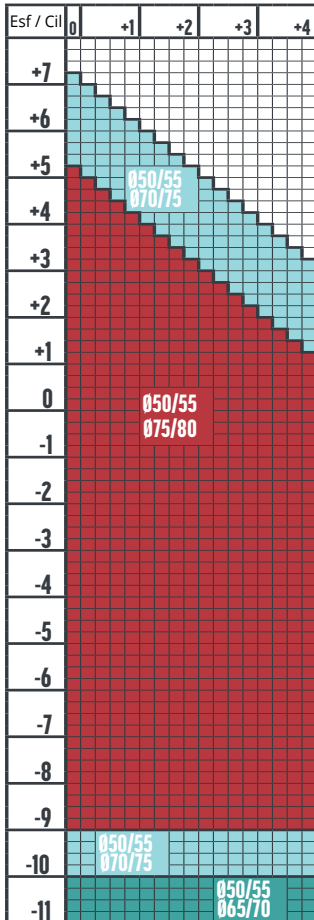

CAMBER COMPLET NUPOLAR 1,67
CAMBER PLUS NUPOLAR 1,67

Adición	0.50 - 4.50 / 0.25
Tratamientos	HMC-HYDRO+ - ULTRA - SUPRA
Color	-

NUPOLAR

GREY 3

BROWN

PASILLOS	ALTURA MÍNIMA MONTAJE
XS 14 mm	15-16 mm
XS/X 15 mm	16-17 mm
S 16 mm	17-18 mm
S/M 17 mm	18-19 mm
M 18 mm	19-20 mm
M/L 19mm	20-21 mm
L 20 mm	21-22 mm

CAMBER COMPLET NUPOLAR 1,6
CAMBER PLUS NUPOLAR 1,6

Adición	0.50 - 4.50 / 0.25
Tratamientos	HMC-HYDRO+ - ULTRA - SUPRA - PURE
Color	-

NUPOLAR

GREY 3

BROWN

PASILLOS	ALTURA MÍNIMA MONTAJE
XS 14 mm	15-16 mm
XS/X 15 mm	16-17 mm
S 16 mm	17-18 mm
S/M 17 mm	18-19 mm
M 18 mm	19-20 mm
M/L 19mm	20-21 mm
L 20 mm	21-22 mm

CAMBER COMPLET NUPOLAR 1,5
CAMBER PLUS NUPOLAR 1,5

Adición	0.50 - 4.50 / 0.25
Tratamientos	HMC-HYDRO+- ULTRA - SUPRA - PURE
Color	-

NUPOLAR

GREY 3

BROWN

PASILLOS	ALTURA MÍNIMA MONTAJE
XS 14 mm	15-16 mm
XS/X 15 mm	16-17 mm
S 16 mm	17-18 mm
S/M 17 mm	18-19 mm
M 18 mm	19-20 mm
M/L 19mm	20-21 mm
L 20 mm	21-22 mm