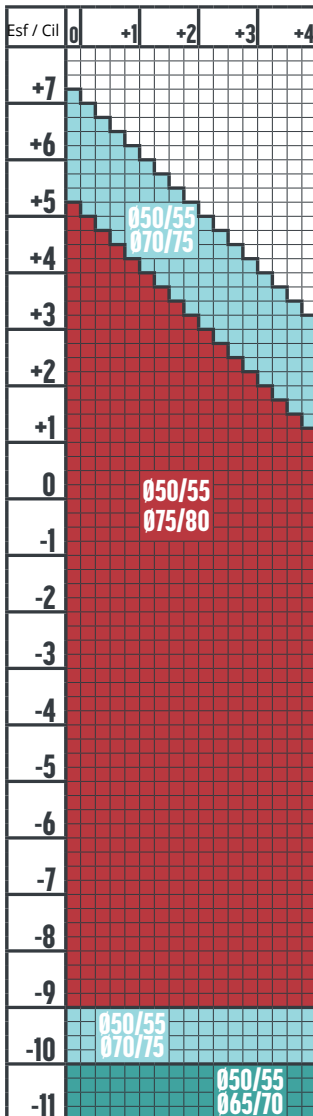

CAMBER COMPLET NUPOLAR 1,67
CAMBER PLUS NUPOLAR 1,67

Adición	0.50 - 4.50 / 0.25
Tratamientos	HMC-HYDRO+ - ULTRA - SUPRA
Color	-

NUPOLAR

GREY 3

BROWN

PASILLOS	ALTURA MÍNIMA MONTAJE
XS 14 mm	15-16 mm
XS/X 15 mm	16-17 mm
S 16 mm	17-18 mm
S/M 17 mm	18-19 mm
M 18 mm	19-20 mm
M/L 19mm	20-21 mm
L 20 mm	21-22 mm

CAMBER COMPLET NUPOLAR 1,6
CAMBER PLUS NUPOLAR 1,6

Adición	0.50 - 4.50 / 0.25
Tratamientos	HMC-HYDRO+ - ULTRA - SUPRA - PURE
Color	-

NUPOLAR

GREY 3

BROWN

PASILLOS	ALTURA MÍNIMA MONTAJE
XS 14 mm	15-16 mm
XS/X 15 mm	16-17 mm
S 16 mm	17-18 mm
S/M 17 mm	18-19 mm
M 18 mm	19-20 mm
M/L 19mm	20-21 mm
L 20 mm	21-22 mm

CAMBER COMPLET NUPOLAR 1,5
CAMBER PLUS NUPOLAR 1,5

Adición	0.50 - 4.50 / 0.25
Tratamientos	HMC-HYDRO+- ULTRA - SUPRA - PURE
Color	-

NUPOLAR

GREY 3

BROWN

PASILLOS	ALTURA MÍNIMA MONTAJE
XS 14 mm	15-16 mm
XS/X 15 mm	16-17 mm
S 16 mm	17-18 mm
S/M 17 mm	18-19 mm
M 18 mm	19-20 mm
M/L 19mm	20-21 mm
L 20 mm	21-22 mm