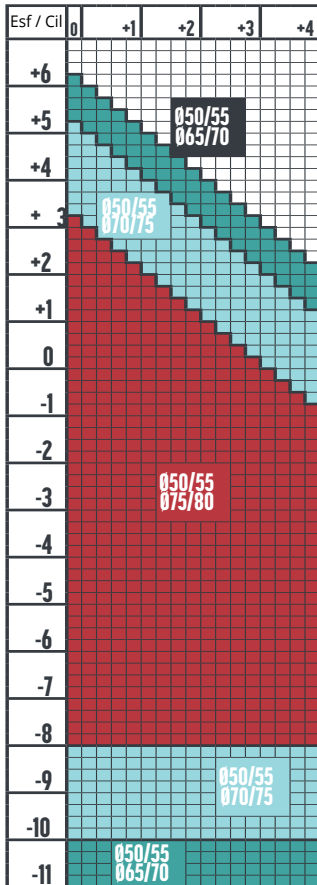

CAMBER COMPLET NUPOLAR 1,67
CAMBER PLUS NUPOLAR 1,67

Adición	0.50 - 4.50 / 0.25
Tratamientos	HMC-HYDRO+ - ULTRA - SUPRA
Color	-

NUPOLAR

GREY 3

BROWN

PASILLOS	ALTURA MÍNIMA MONTAJE
XS 14 mm	15-16 mm
XS/X 15 mm	16-17 mm
S 16 mm	17-18 mm
S/M 17 mm	18-19 mm
M 18 mm	19-20 mm
M/L 19mm	20-21 mm
L 20 mm	21-22 mm

CAMBER COMPLET NUPOLAR 1,6
CAMBER PLUS NUPOLAR 1,6

Adición	0.50 - 4.50 / 0.25
Tratamientos	HMC-HYDRO+ - ULTRA - SUPRA - PURE
Color	-

NUPOLAR

GREY 3

BROWN

PASILLOS	ALTURA MÍNIMA MONTAJE
XS 14 mm	15-16 mm
XS/X 15 mm	16-17 mm
S 16 mm	17-18 mm
S/M 17 mm	18-19 mm
M 18 mm	19-20 mm
M/L 19mm	20-21 mm
L 20 mm	21-22 mm

CAMBER COMPLET NUPOLAR 1,5
CAMBER PLUS NUPOLAR 1,5

Adición	0.50 - 4.50 / 0.25
Tratamientos	HMC-HYDRO+- ULTRA - SUPRA - PURE
Color	-

NUPOLAR

GREY 3

BROWN

PASILLOS	ALTURA MÍNIMA MONTAJE
XS 14 mm	15-16 mm
XS/X 15 mm	16-17 mm
S 16 mm	17-18 mm
S/M 17 mm	18-19 mm
M 18 mm	19-20 mm
M/L 19mm	20-21 mm
L 20 mm	21-22 mm