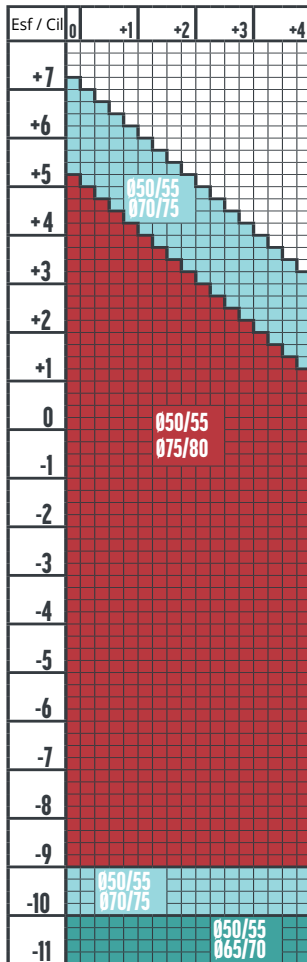

CAMBER COMPLET 1,5  
CAMBER PLUS 1,5

<b>Adición</b>	0.50 - 4.50 / 0.25
<b>Tratamientos</b>	HMC - HYDRO+ - ULTRA - ULTRA BLUE SUPRA - SUPRABLUE - ESPEJO - PURE
<b>Color</b>	Máximo 85%

PASILLOS	ALTURA MÍNIMA MONTAJE
XS 14 mm	15-16 mm
XS/X 15 mm	16-17 mm
S 16 mm	17-18 mm
S/M 17 mm	18-19 mm
M 18 mm	19-20 mm
M/L 19mm	20-21 mm
L 20 mm	21-22 mm

CAMBER COMPLET 1,6  
CAMBER PLUS 1,6

<b>Adición</b>	0.50 - 4.50 / 0.25
<b>Tratamientos</b>	HMC - HYDRO+ - ULTRA - ULTRA BLUE SUPRA - SUPRA BLUE - ESPEJO - PURE
<b>Color</b>	Máximo 85%

PASILLOS	ALTURA MÍNIMA MONTAJE
XS 14 mm	15-16 mm
XS/X 15 mm	16-17 mm
S 16 mm	17-18 mm
S/M 17 mm	18-19 mm
M 18 mm	19-20 mm
M/L 19mm	20-21 mm
L 20 mm	21-22 mm

CAMBER COMPLET 1,67  
CAMBER PLUS 1,67

Disponible con UV **Blue Protect**

<b>Adición</b>	0.50 - 4.50 / 0.25
<b>Tratamientos</b>	HMC - HYDRO+ - ULTRA - ULTRA BLUE SUPRA - SUPRA BLUE - ESPEJO
<b>Color</b>	Máximo 85%

<b>PASILLOS</b>	<b>ALTURA MÍNIMA MONTAJE</b>
XS 14 mm	15-16 mm
XS/X 15 mm	16-17 mm
S 16 mm	17-18 mm
S/M 17 mm	18-19 mm
M 18 mm	19-20 mm
M/L 19mm	20-21 mm
L 20 mm	21-22 mm

CAMBER COMPLET 1,74  
CAMBER PLUS 1,74