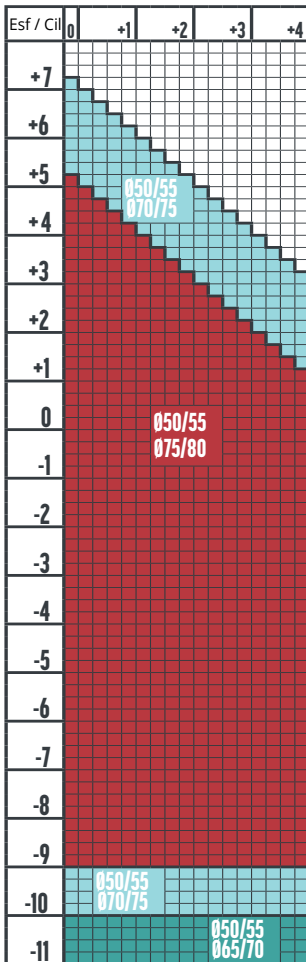

CAMBER COMPLET 1,5  
CAMBER PLUS 1,5

<b>Adición</b>	0.50 - 4.50 / 0.25
<b>Tratamientos</b>	HMC - HYDRO+ - ULTRA - ULTRA BLUE SUPRA - SUPRABLUE - ESPEJO - PURE
<b>Color</b>	Máximo 85%

PASILLOS	ALTURA MÍNIMA MONTAJE
XS 14 mm	15-16 mm
XS/X 15 mm	16-17 mm
S 16 mm	17-18 mm
S/M 17 mm	18-19 mm
M 18 mm	19-20 mm
M/L 19mm	20-21 mm
L 20 mm	21-22 mm

CAMBER COMPLET 1,6  
CAMBER PLUS 1,6

<b>Adición</b>	0.50 - 4.50 / 0.25
<b>Tratamientos</b>	HMC - HYDRO+ - ULTRA - ULTRA BLUE SUPRA - SUPRA BLUE - ESPEJO - PURE
<b>Color</b>	Máximo 85%

PASILLOS	ALTURA MÍNIMA MONTAJE
XS 14 mm	15-16 mm
XS/X 15 mm	16-17 mm
S 16 mm	17-18 mm
S/M 17 mm	18-19 mm
M 18 mm	19-20 mm
M/L 19mm	20-21 mm
L 20 mm	21-22 mm

<b>PASILLOS</b>	<b>ALTURA MÍNIMA MONTAJE</b>
XS 14 mm	15-16 mm
XS/X 15 mm	16-17 mm
S 16 mm	17-18 mm
S/M 17 mm	18-19 mm
M 18 mm	19-20 mm
M/L 19mm	20-21 mm
L 20 mm	21-22 mm

CAMBER COMPLET 1,74  
CAMBER PLUS 1,74