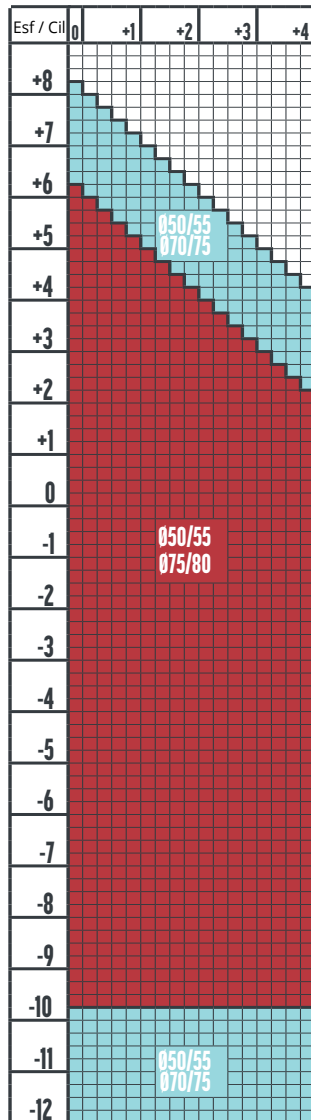

CAMBER COMPLET 1,5  
CAMBER PLUS 1,5

<b>Adición</b>	0.50 - 4.50 / 0.25
<b>Tratamientos</b>	HMC - HYDRO+ - ULTRA - ULTRA BLUE SUPRA - SUPRABLUE - ESPEJO - PURE
<b>Color</b>	Máximo 85%

PASILLOS	ALTURA MÍNIMA MONTAJE
XS 14 mm	15-16 mm
XS/X 15 mm	16-17 mm
S 16 mm	17-18 mm
S/M 17 mm	18-19 mm
M 18 mm	19-20 mm
M/L 19mm	20-21 mm
L 20 mm	21-22 mm

CAMBER COMPLET 1,6  
CAMBER PLUS 1,6

<b>Adición</b>	0.50 - 4.50 / 0.25
<b>Tratamientos</b>	HMC - HYDRO+ - ULTRA - ULTRA BLUE SUPRA - SUPRA BLUE - ESPEJO - PURE
<b>Color</b>	Máximo 85%

PASILLOS	ALTURA MÍNIMA MONTAJE
XS 14 mm	15-16 mm
XS/X 15 mm	16-17 mm
S 16 mm	17-18 mm
S/M 17 mm	18-19 mm
M 18 mm	19-20 mm
M/L 19mm	20-21 mm
L 20 mm	21-22 mm

CAMBER COMPLET 1,67  
CAMBER PLUS 1,67

Disponible con UV **Blue Protect**

<b>Adición</b>	0.50 - 4.50 / 0.25
<b>Tratamientos</b>	HMC - HYDRO+ - ULTRA - ULTRA BLUE SUPRA - SUPRA BLUE - ESPEJO
<b>Color</b>	Máximo 85%

<b>PASILLOS</b>	<b>ALTURA MÍNIMA MONTAJE</b>
XS 14 mm	15-16 mm
XS/X 15 mm	16-17 mm
S 16 mm	17-18 mm
S/M 17 mm	18-19 mm
M 18 mm	19-20 mm
M/L 19mm	20-21 mm
L 20 mm	21-22 mm

CAMBER COMPLET 1,74  
CAMBER PLUS 1,74