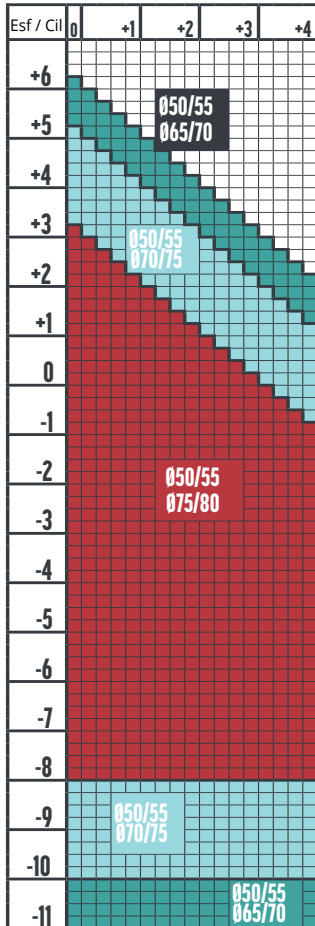

CAMBER COMPLET 1,5  
CAMBER PLUS 1,5

<b>Adición</b>	0.50 - 4.50 / 0.25
<b>Tratamientos</b>	HMC - HYDRO+ - ULTRA - ULTRA BLUE SUPRA - SUPRABLUE - ESPEJO - PURE
<b>Color</b>	Máximo 85%

PASILLOS	ALTURA MÍNIMA MONTAJE
XS 14 mm	15-16 mm
XS/X 15 mm	16-17 mm
S 16 mm	17-18 mm
S/M 17 mm	18-19 mm
M 18 mm	19-20 mm
M/L 19mm	20-21 mm
L 20 mm	21-22 mm

CAMBER COMPLET 1,6  
CAMBER PLUS 1,6

<b>Adición</b>	0.50 - 4.50 / 0.25
<b>Tratamientos</b>	HMC - HYDRO+ - ULTRA - ULTRA BLUE SUPRA - SUPRA BLUE - ESPEJO - PURE
<b>Color</b>	Máximo 85%

PASILLOS	ALTURA MÍNIMA MONTAJE
XS 14 mm	15-16 mm
XS/X 15 mm	16-17 mm
S 16 mm	17-18 mm
S/M 17 mm	18-19 mm
M 18 mm	19-20 mm
M/L 19mm	20-21 mm
L 20 mm	21-22 mm

<b>PASILLOS</b>	<b>ALTURA MÍNIMA MONTAJE</b>
XS 14 mm	15-16 mm
XS/X 15 mm	16-17 mm
S 16 mm	17-18 mm
S/M 17 mm	18-19 mm
M 18 mm	19-20 mm
M/L 19mm	20-21 mm
L 20 mm	21-22 mm

CAMBER COMPLET 1,74  
CAMBER PLUS 1,74