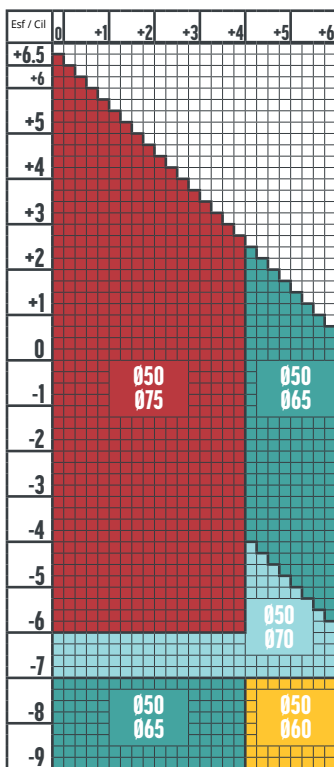

BIFOCAL DIGITAL NUPOLAR 1,67

Adición	0.50 - 4.00 / 0.25
Tratamientos	HMC-HYDRO+ULTRA
Color	-

NUPOLAR

BIFOCAL DIGITAL NUPOLAR 1.6

Adición	0.50 - 4.00 / 0.25
Tratamientos	HMC-HYDRO+-ULTRA - PURE
Color	-

NUPOLAR

BIFOCAL DIGITAL NUPOLAR 1.5

Adición	0.50 - 4.00 / 0.25
Tratamientos	HMC-HYDRO+-ULTRA - PURE
Color	-