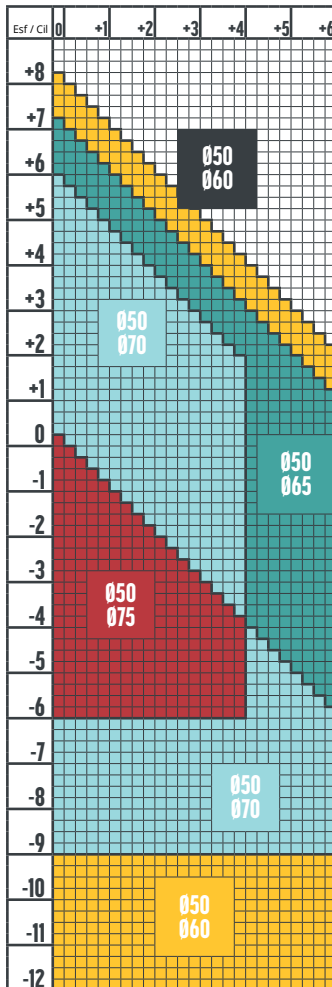

BIFOCAL DIGITAL NUPOLAR 1,67

Adición	0.50 - 4.00 / 0.25
Tratamientos	HMC-HYDRO+ULTRA
Color	-

NUPOLAR

BIFOCAL DIGITAL NUPOLAR 1.6

Adición	0.50 - 4.00 / 0.25
Tratamientos	HMC-HYDRO+-ULTRA - PURE
Color	-

NUPOLAR

BIFOCAL DIGITAL NUPOLAR 1.5

Adición	0.50 - 4.00 / 0.25
Tratamientos	HMC-HYDRO+-ULTRA - PURE
Color	-