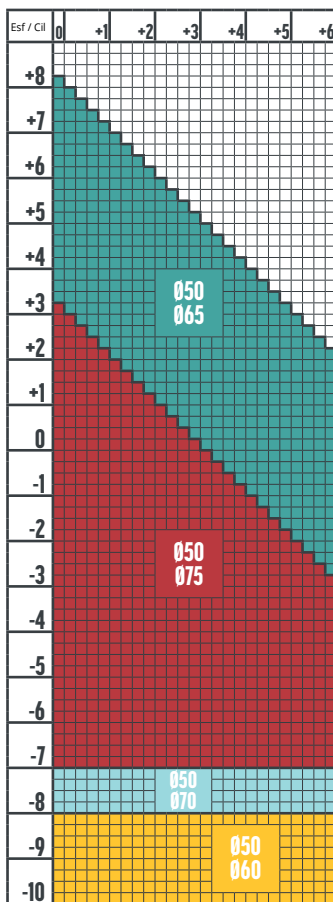

BIFOCAL DIGITAL NUPOLAR 1,67

Adición	0.50 - 4.00 / 0.25
Tratamientos	HMC-HYDRO+ULTRA
Color	-

NUPOLAR

BIFOCAL DIGITAL NUPOLAR 1.6

Adición	0.50 - 4.00 / 0.25
Tratamientos	HMC-HYDRO+-ULTRA - PURE
Color	-

NUPOLAR

BIFOCAL DIGITAL NUPOLAR 1.5

Adición	0.50 - 4.00 / 0.25
Tratamientos	HMC-HYDRO+-ULTRA - PURE
Color	-