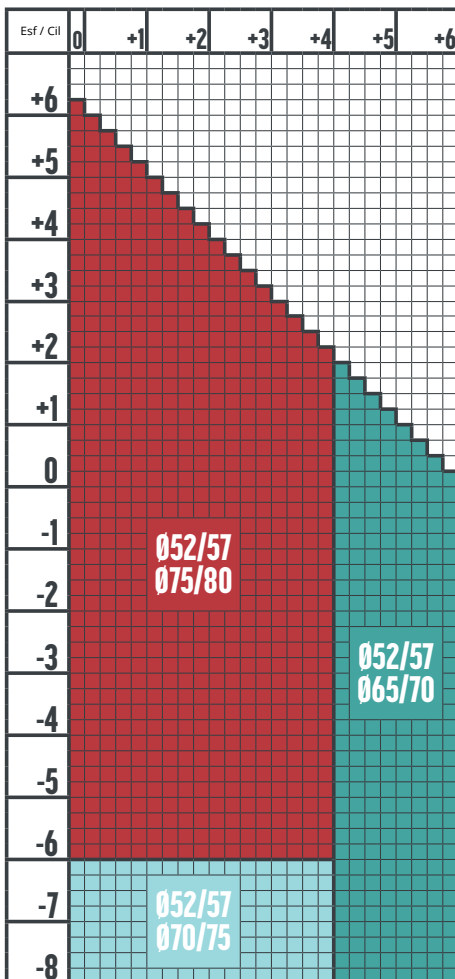

ORGÁNICO BIFOCAL NUPOLAR FT28 1,5

Adición	1.00 - 4.00 / 0.25
Tratamientos	HMC-HYDRO+ULTRA - PURE
Color	-

NUPOLAR

GREY

BROWN